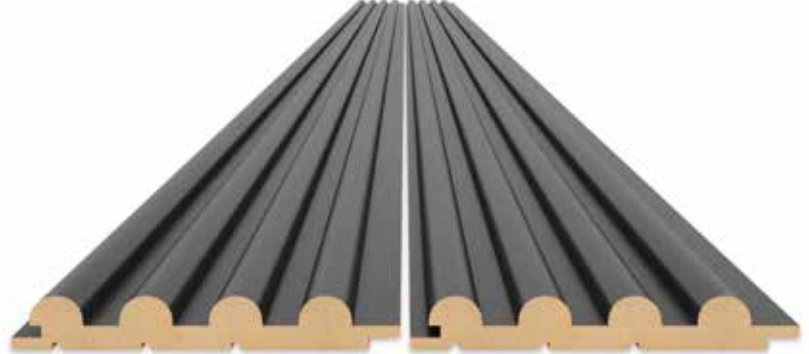

DP 18130

DUVAR PANELLERİ İLE DAYANIKLILIK VE ESTETİK BİR ARADA

Duvar panelleri, en üstün kaliteli malzemelerle üretilerek dayanıklılığı ve estetiği mükemmel şekilde birleştirir. Çizilmelere, solmalara ve aşınmalara karşı dirençli olan paneller, uzun yıllar boyunca mekanlarınızda ışıltının ve tazelik hissinin korunmasını sağlar. Ayrıca, bu panellerin temizlik işlemleri de son derece kolaydır. Sadece hafif nemli bir bez veya sünger ile silerek, mekanlarınızın temiz ve parlak görünümünü uzun süre koruyabilirsiniz.

Model Kodu	DP 18130
En	130 mm
Boy	2800 mm
Kalınlık	18 mm
Paket İçeriği	
Paketdeki ürün miktarı	5 adet

KOLAY TEMİZLİK

HIZLI MONTAJ

YÜZEY ALTERNATİFLERİ

ÜSTÜN YÜZEY KALİTESİ

RENK ALTERNATİFLERİ

TREND RENKLER

İÇ MEKANA UYGUN

DUVAR ALTERNATİFLERİ