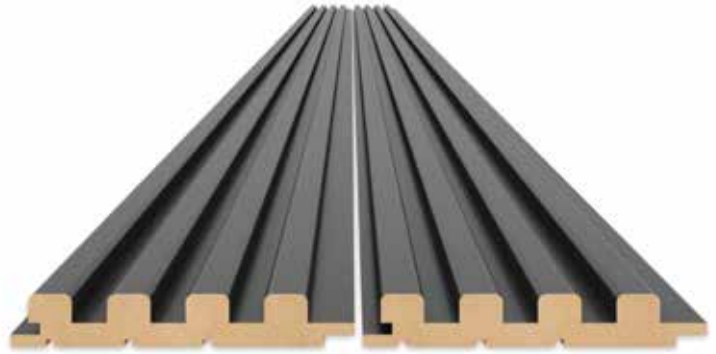

DP 18118

SIRADAN DUVARLARI UNUTUN; DUVAR PANELLERİ İLE MEKANLARINIZA YENİLİK GETİRİN

Geniş renk yelpazesi, dekoratif dokuların zenginliği ve son trend renklerin çeşitliliği ile duvar panelleri, tarzınızı yansıtmak için mükemmel bir seçenektir. Zarif nötr tonlardan cesur ve canlı renklere kadar farklı renk seçenekleri, her tür iç mekana uyum sağlayabilir. Eğer trendleri yakından takip etmek istiyorsanız, en güncel renkler ve desenler arasından seçim yaparak mekânınıza modern bir hava katabilirsiniz.

Model Kodu	DP 18118
En	118 mm
Boy	2800 mm
Kalınlık	18 mm
Paket İçeriği	
Paketdeki ürün miktarı	5 adet