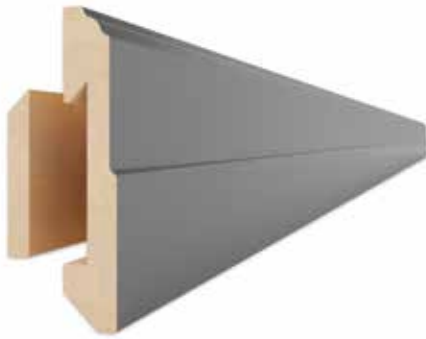

Model Kodu	SP 1810
En	100 mm
Boy	2800 mm
Kalınlık	18 mm

Paket İçeriği

Paketdeki ürün miktarı	8 adet

Montaj Askı Aparatı (Ham MDF)

Model Kodu	SC 1051
En	51 mm
Boy	2800 mm
Kalınlık	10 mm

Paket İçeriği

Paketdeki ürün miktarı	1 adet