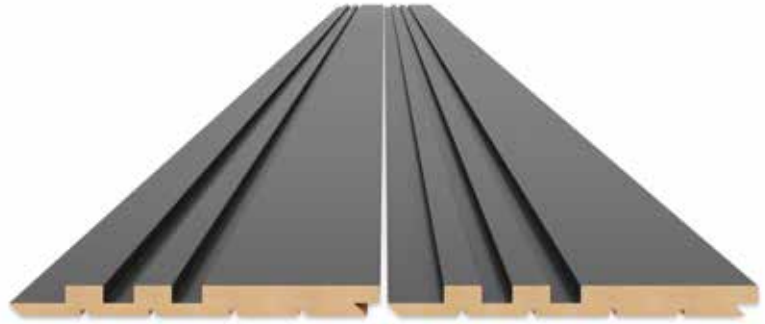

DP 12146

ZAMANSIZ ZARAFET İÇİN İNCELİKLE TASARLANMIŞ DUVAR PANELLERİ...

Mekanlarınıza klasik bir zarafet ve estetik katmak amacıyla özel olarak tasarlanmış duvar panelleri, ince işçilikle şekillendirilmiş detaylar ve yüksek kaliteli malzemeler ile benzersizleşiyor. Bu paneller, mekanlarınıza unutulmaz bir hava katmak için ideal bir seçenektir.

Model Kodu	DP 12146
En	146 mm
Boy	2800 mm
Kalınlık	12 mm
Paket İçeriği	
Paketdeki ürün miktarı	6 adet