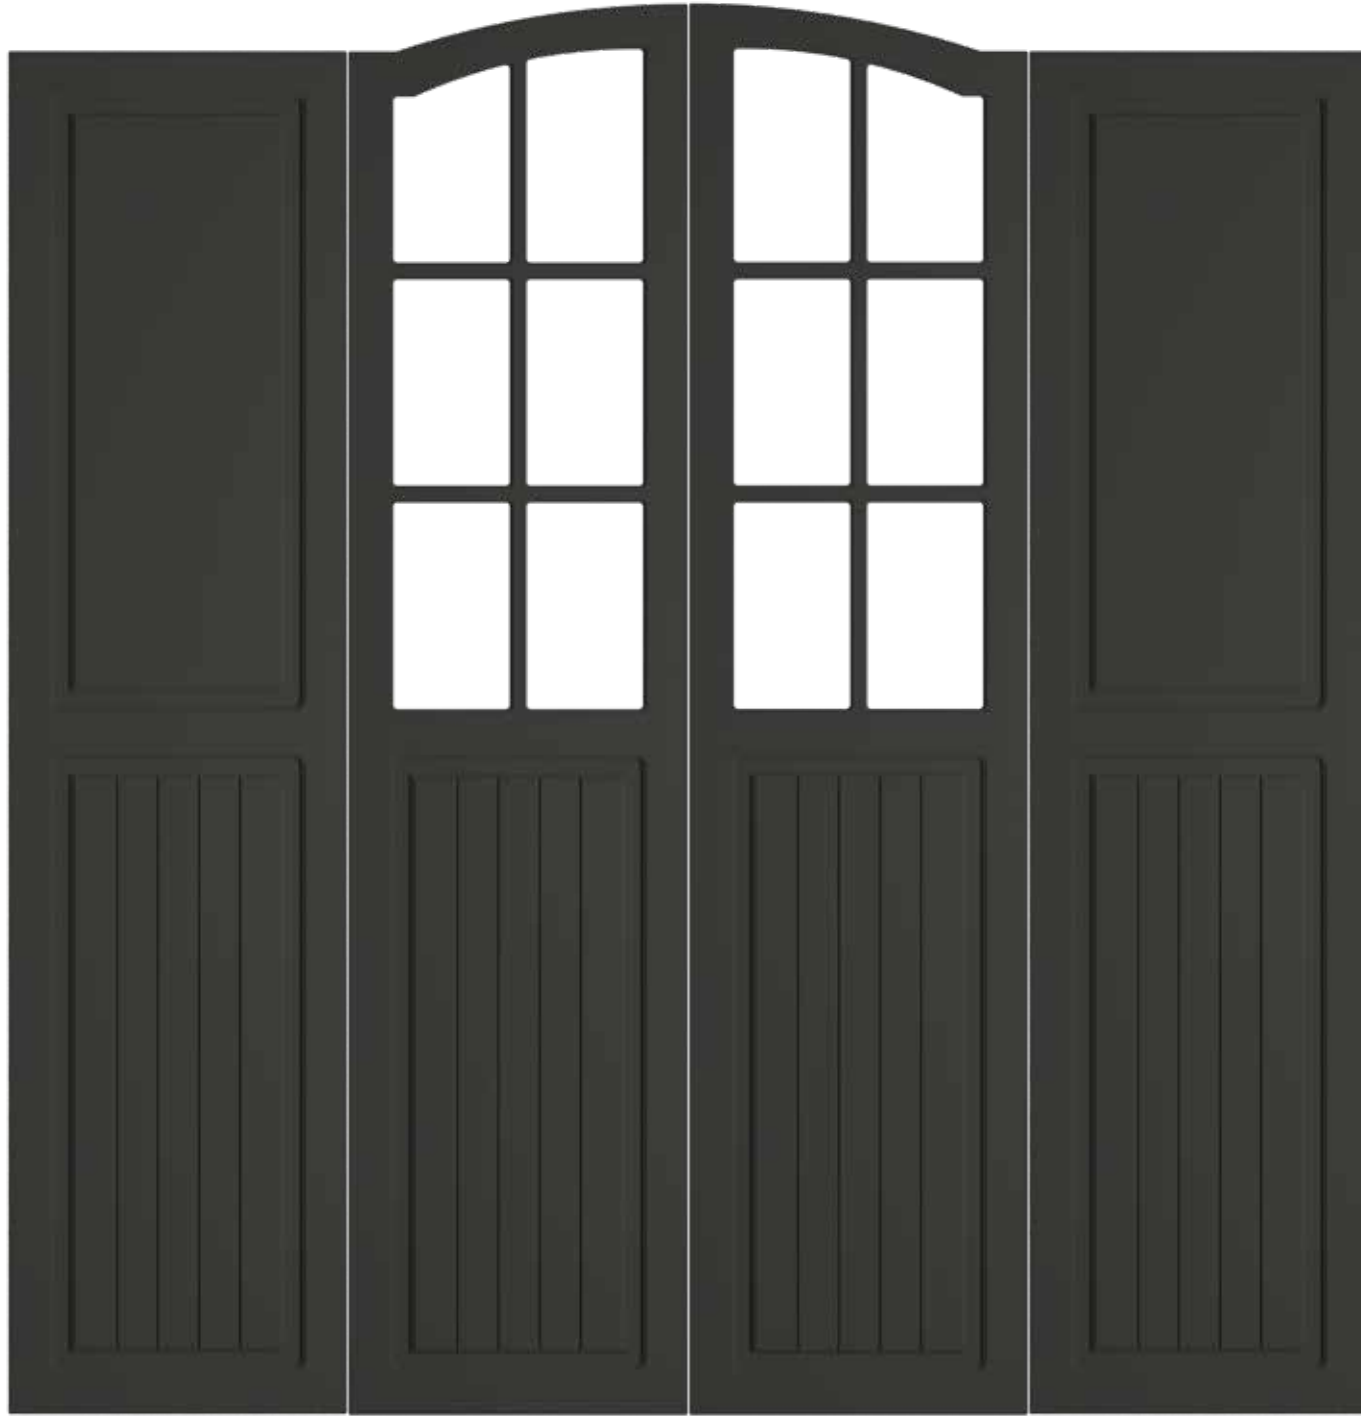

LONDRA

Renk Kodu 3529 Soft Su Yeşili

Kenar Mesafesi 6 cm

MADRİD

Renk Kodu 5248 Yeni İnci Gri

Kenar Mesafesi 6 cm

GLOBE SERİSİ

MARSİLYA