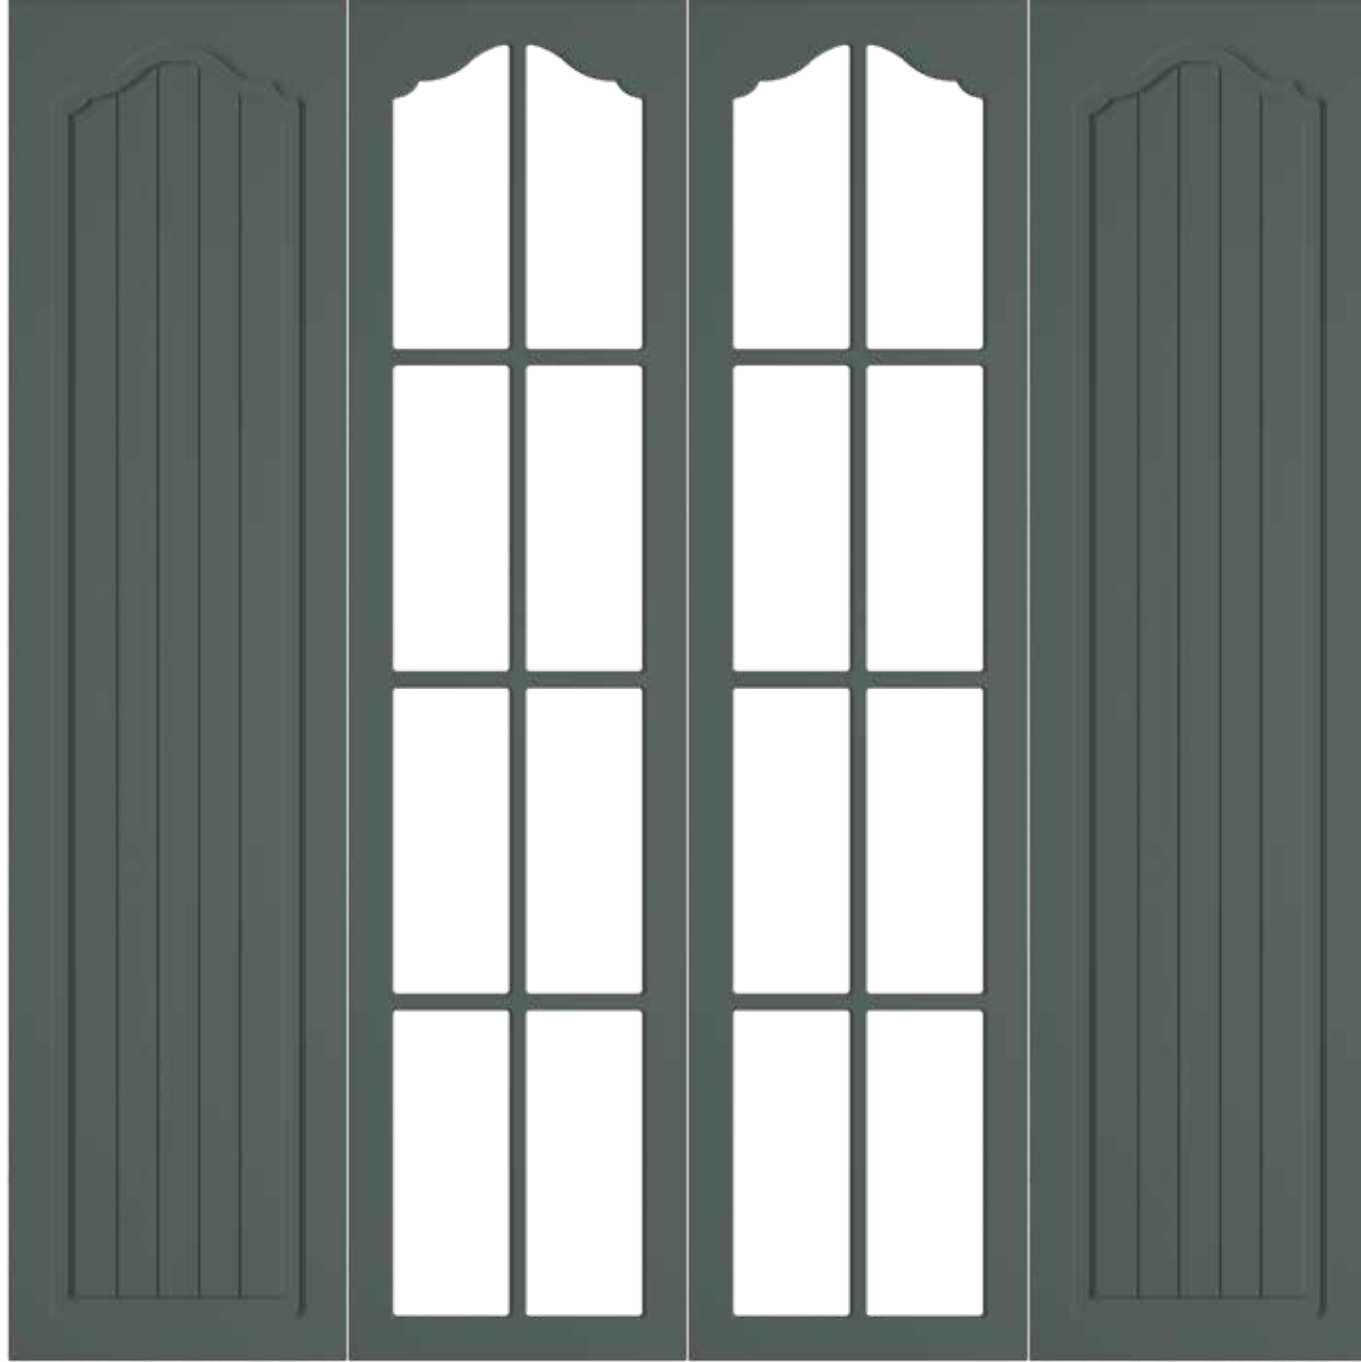

Renk Kodu 5248 Yeni İnci Gri

Kenar Mesafesi 6 cm

GLOBE SERİSİ

PARİS

Renk Kodu 3522 Yeni Pastel Gri

Kenar Mesafesi 6 cm

PEKİN

Renk Kodu 5451 Gece Yeşili