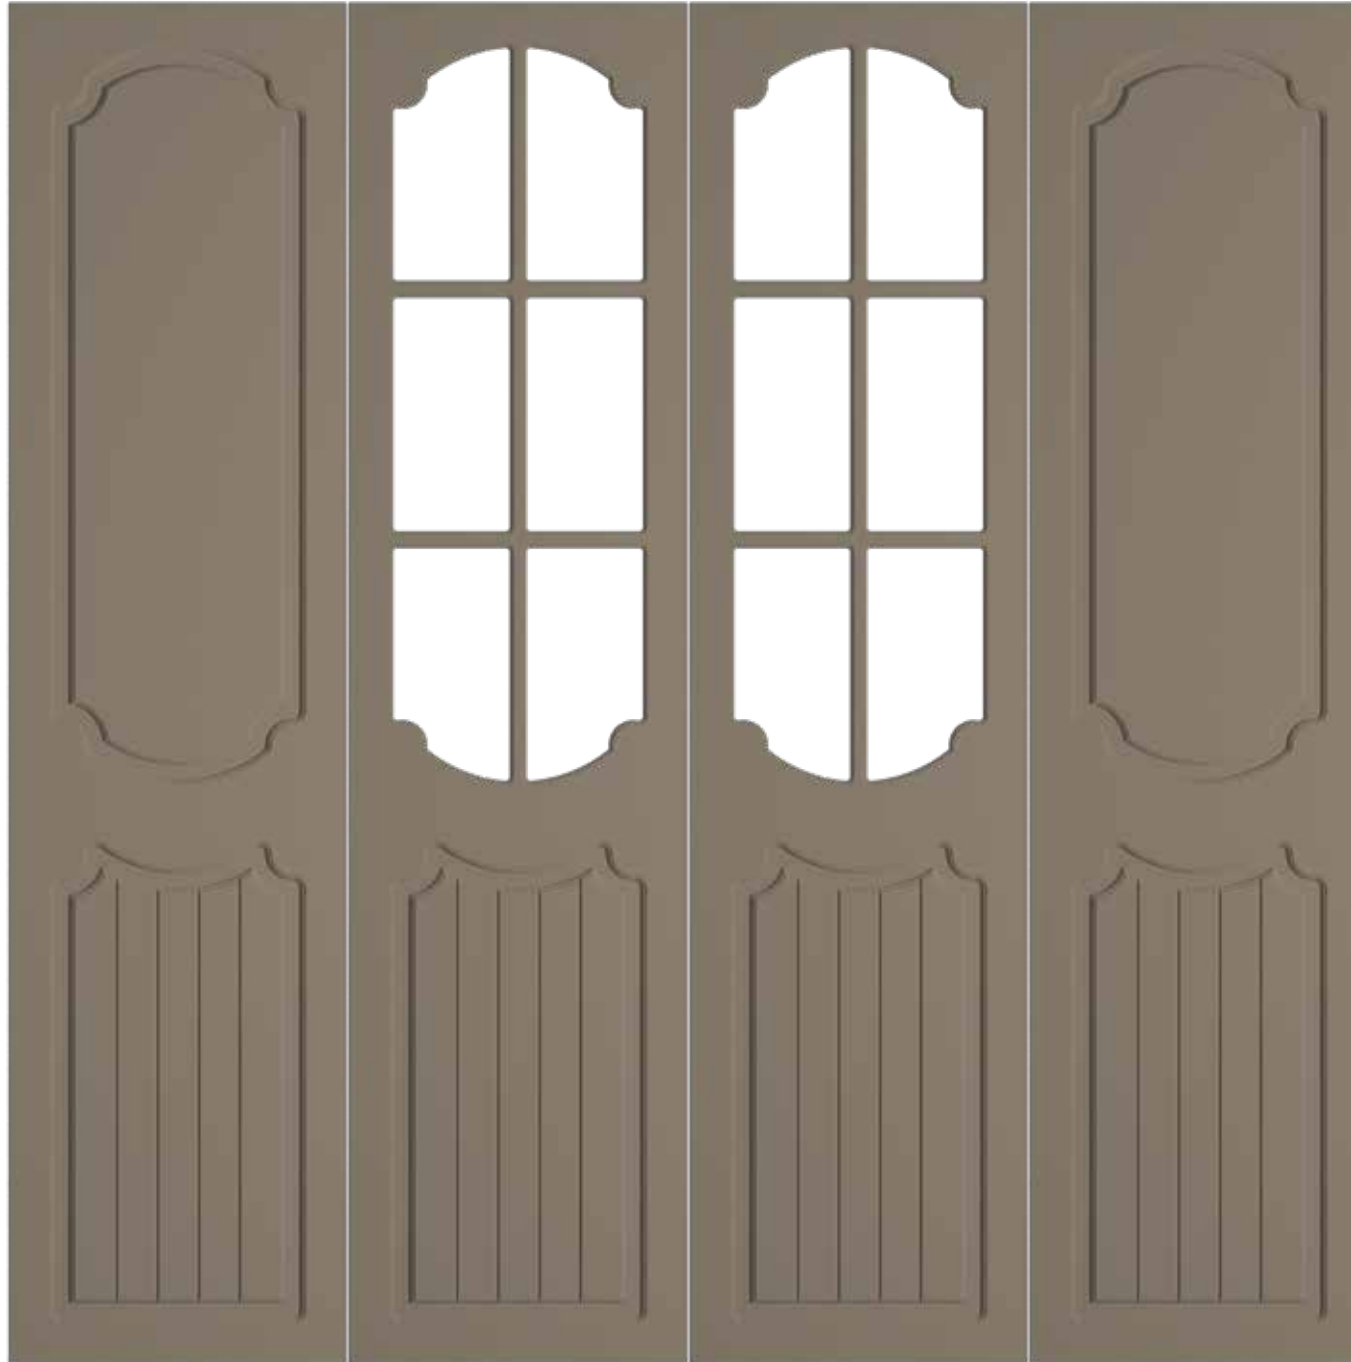

Renk Kodu 3545 Soft Antrasit

Kenar Mesafesi 6 cm

MILANO

Renk Kodu 5303 Süper Mat Kum Beji

Kenar Mesafesi 6 cm

GLOBE SERİSİ

MÜNİH

Renk Kodu 5428 Kübanit Gri