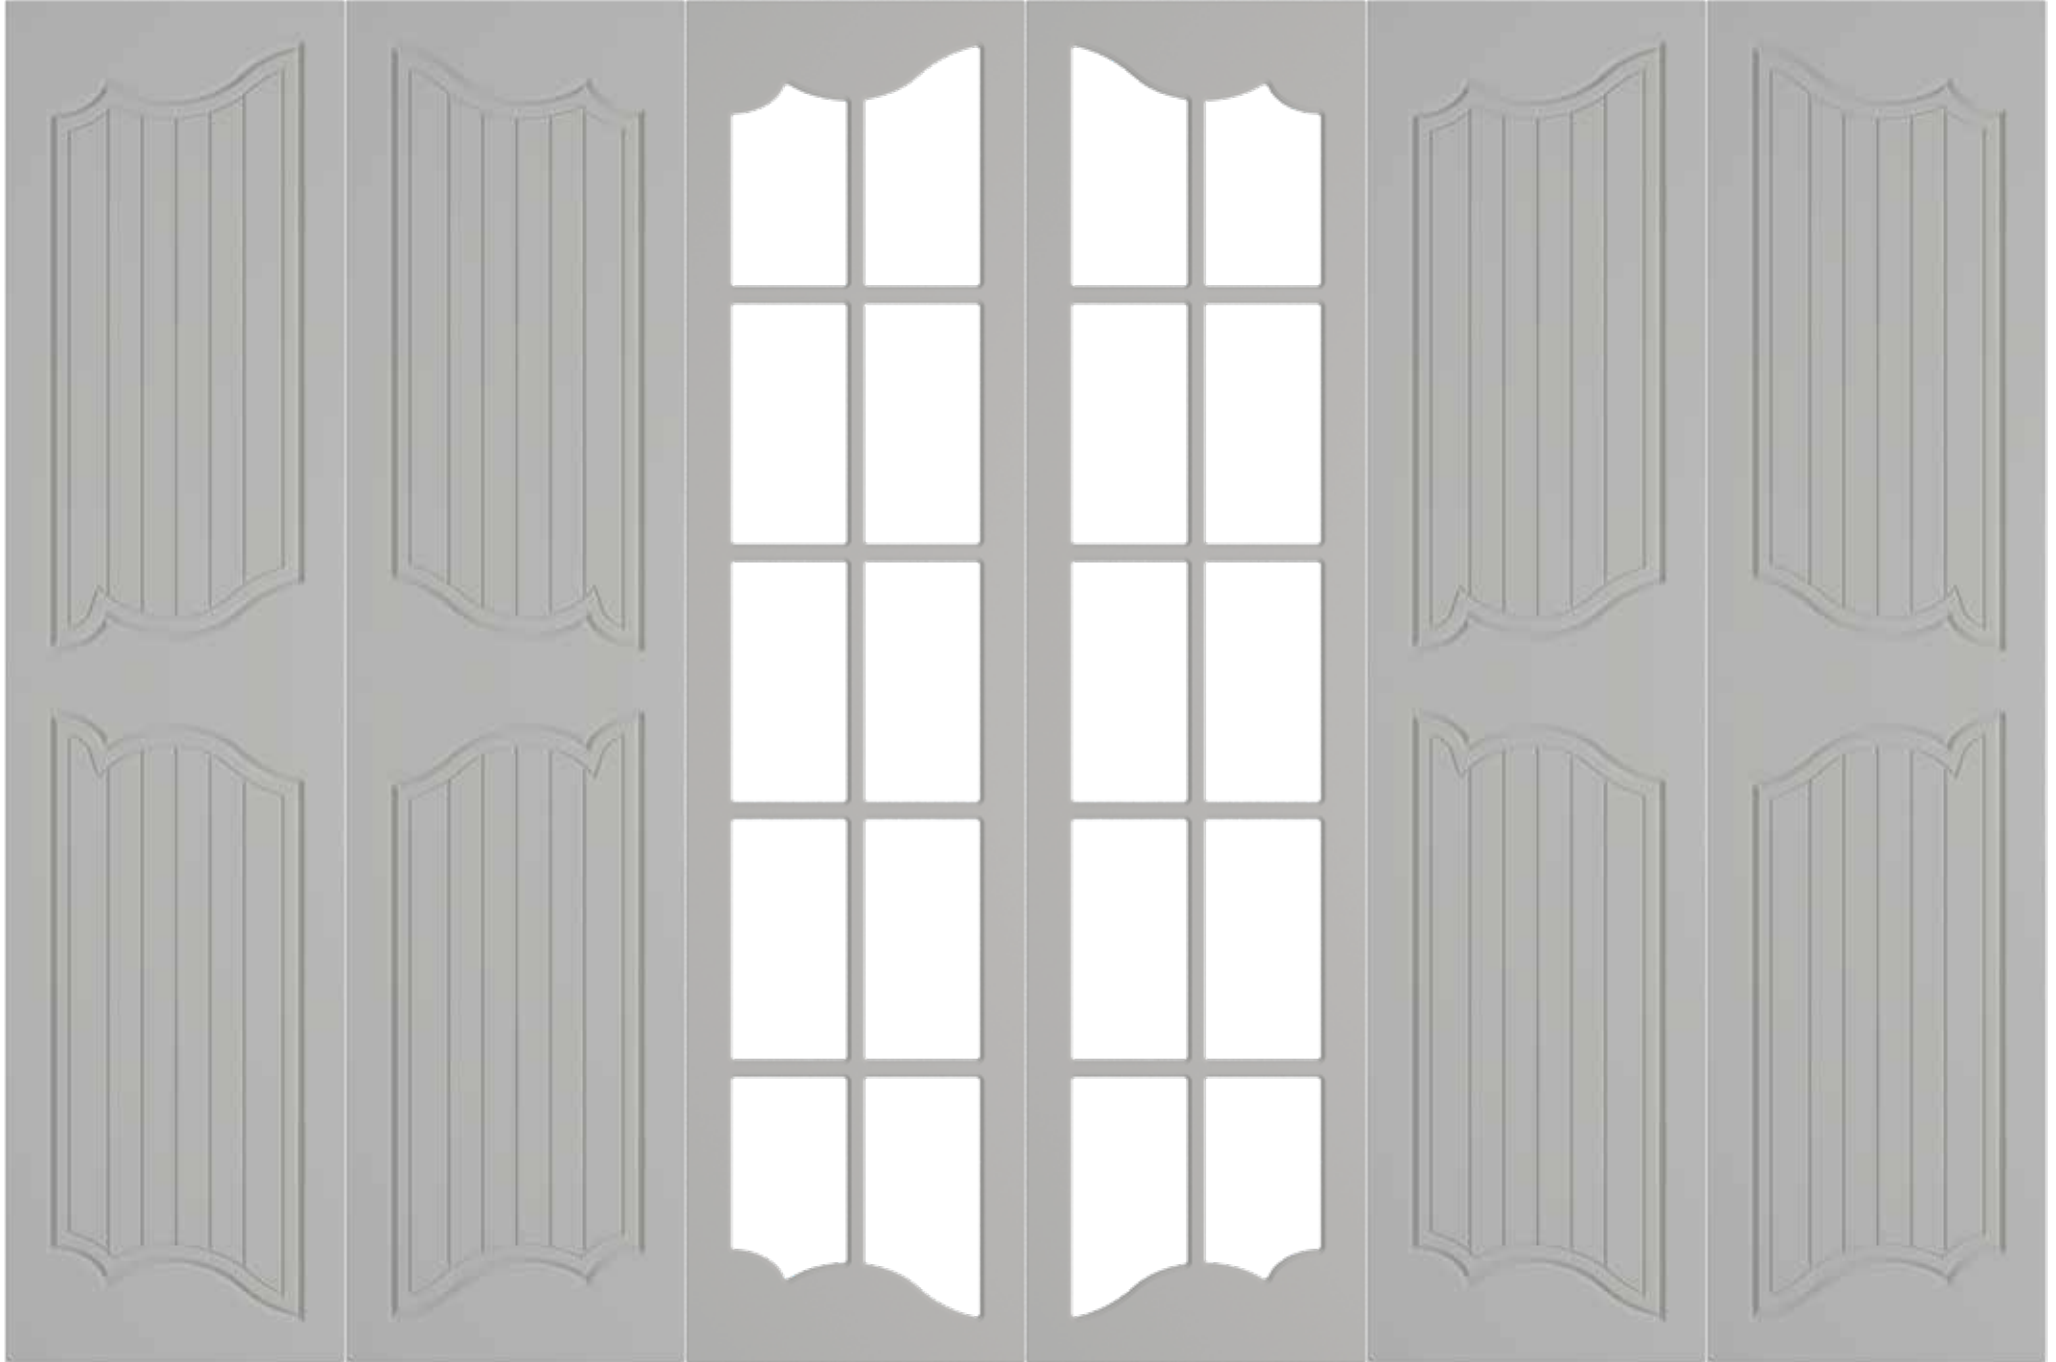

MADRİD

Renk Kodu 5248 Yeni İnci Gri

Kenar Mesafesi 6 cm