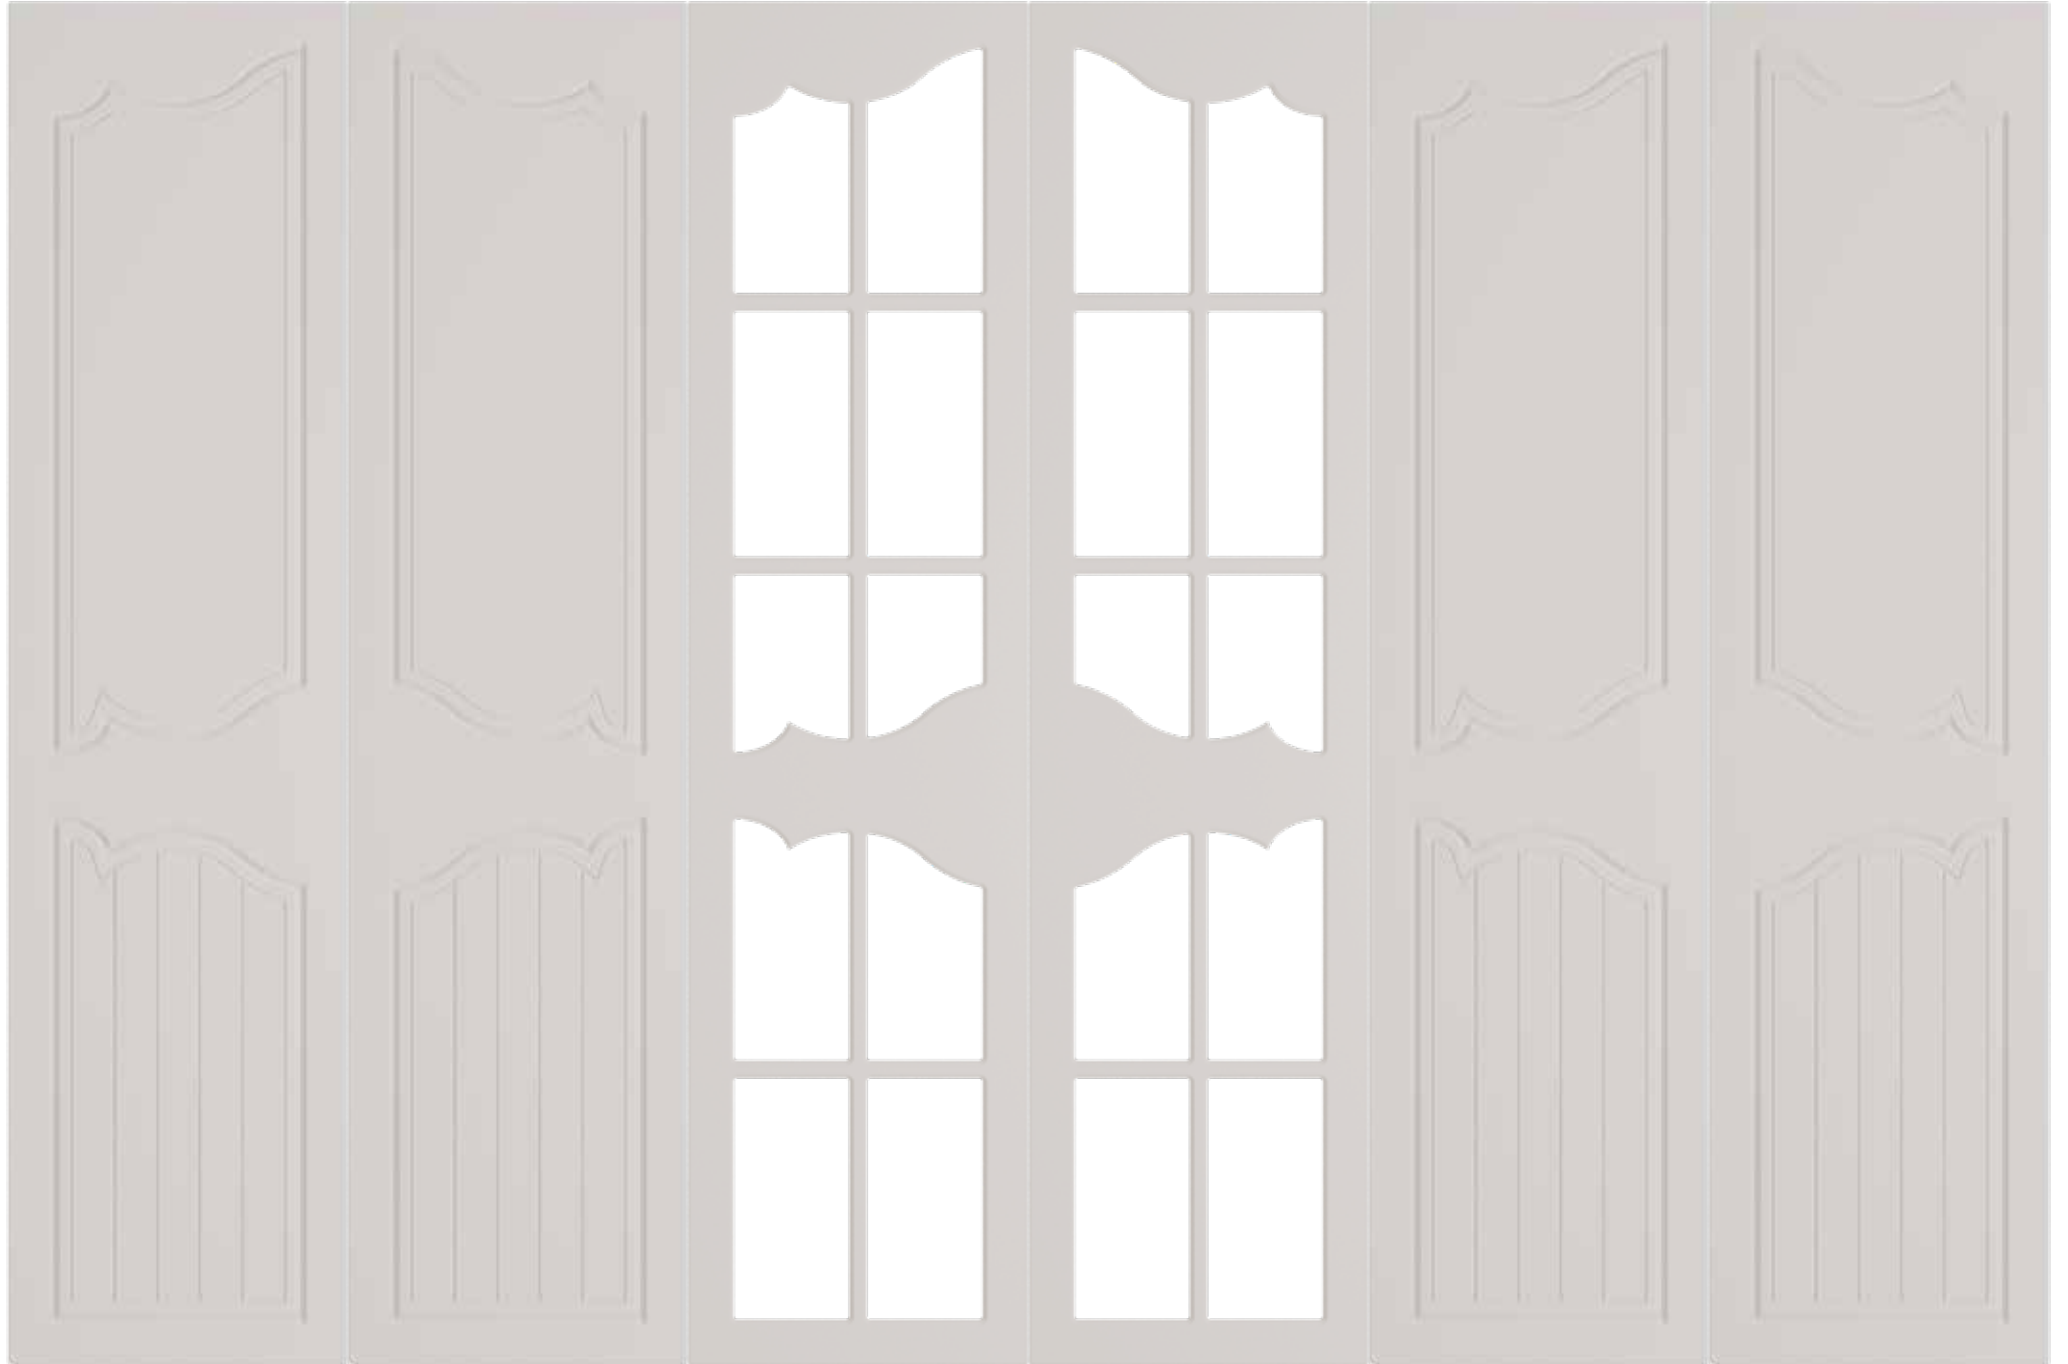

GLOBE SERİSİ

DELHİ

Renk Kodu 5322 Yeni Pastel Gri

Kenar Mesafesi 6 cm