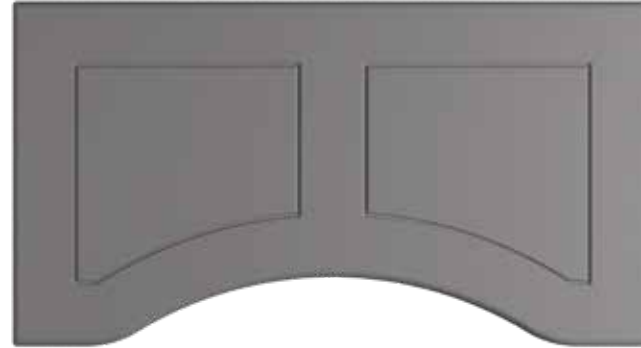

DVM-04

Renk Kodu 5453 Duman Gri
Minimum Kapak Geniřliđi 45 cm
Minimum Kapak Yüksekliđi 17 cm

Not: Seçilen modele uygun üretilmektedir.