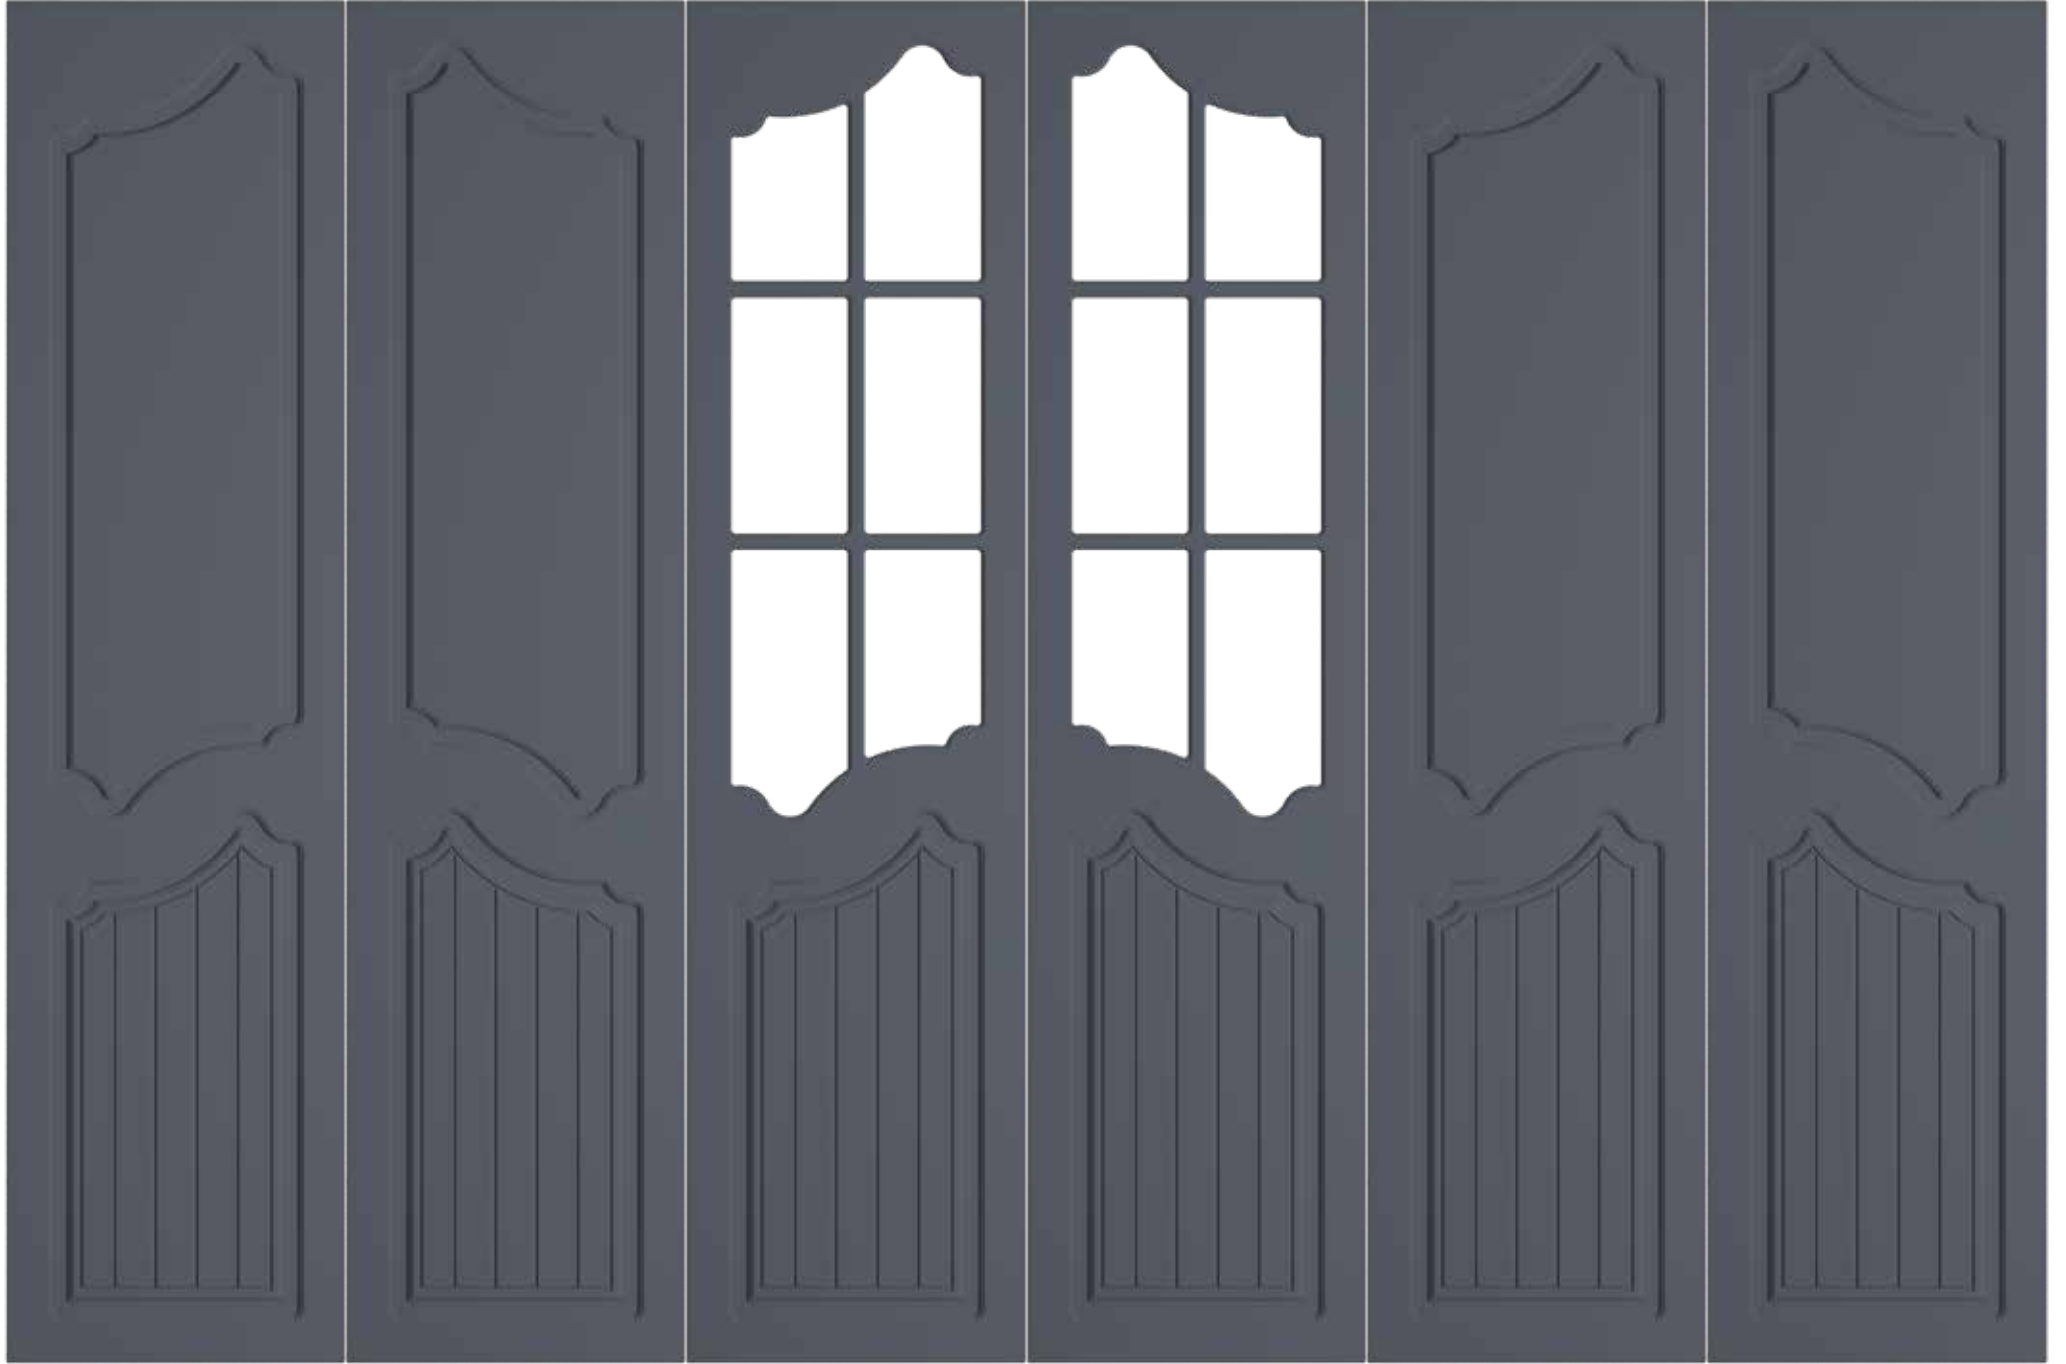

GLOBE SERİSİ

HAVANA

Renk Kodu 5452 Gece Mavisi

Kenar Mesafesi 6 cm