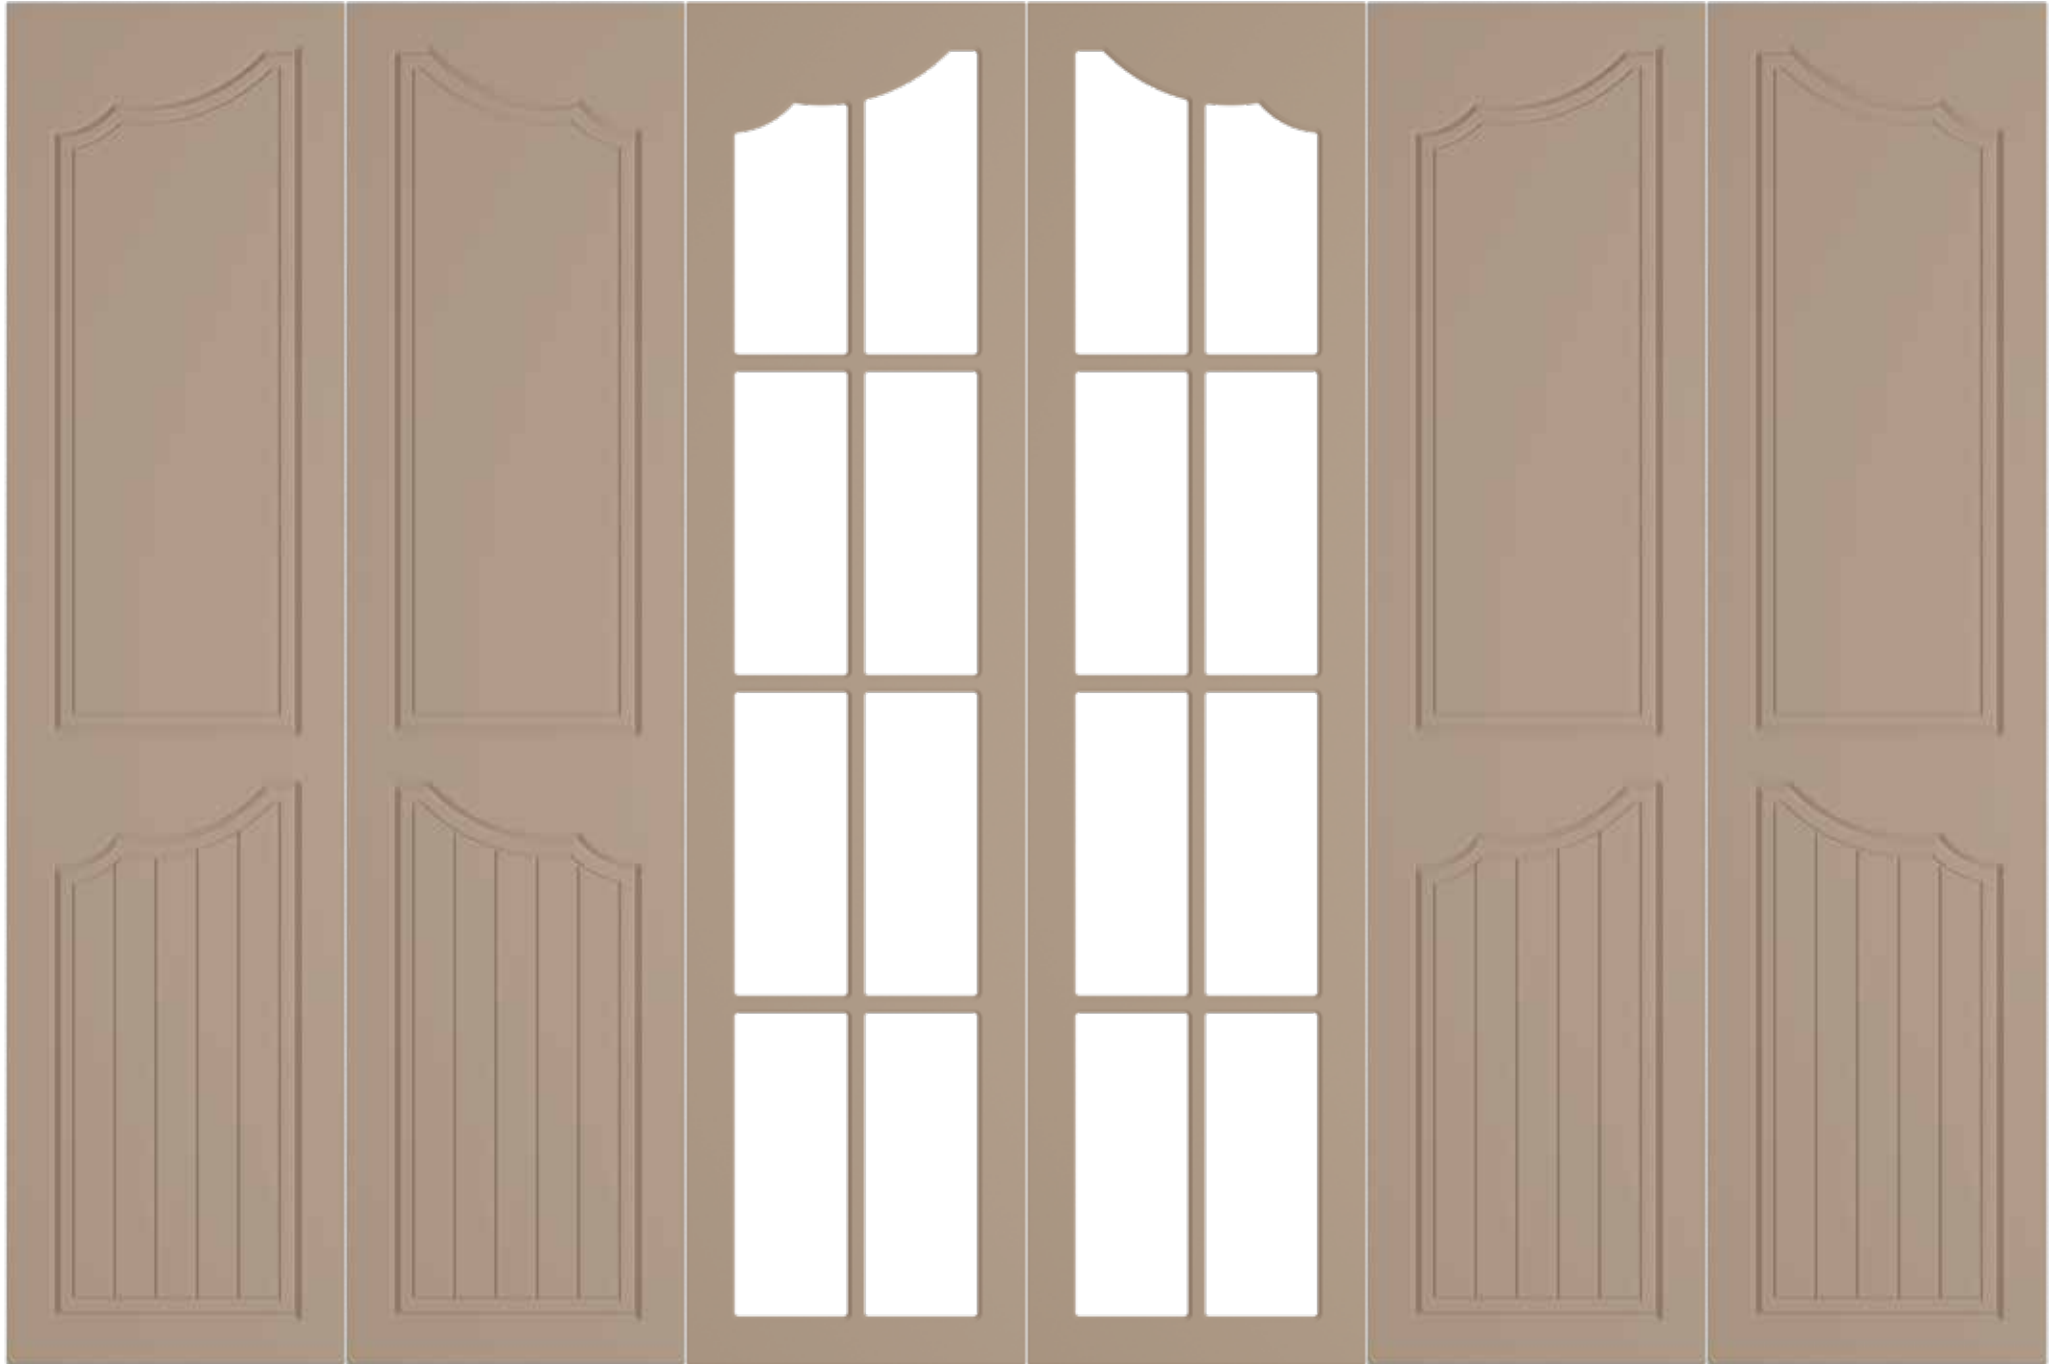

Renk Kodu 3545 Soft Antrasit

Kenar Mesafesi 6 cm

VENEDİK

Renk Kodu 5303 Süper Mat Kum Beji

Kenar Mesafesi 6 cm

GLOBE SERİSİ

VIYANA

Renk Kodu 3544 Soft Latte