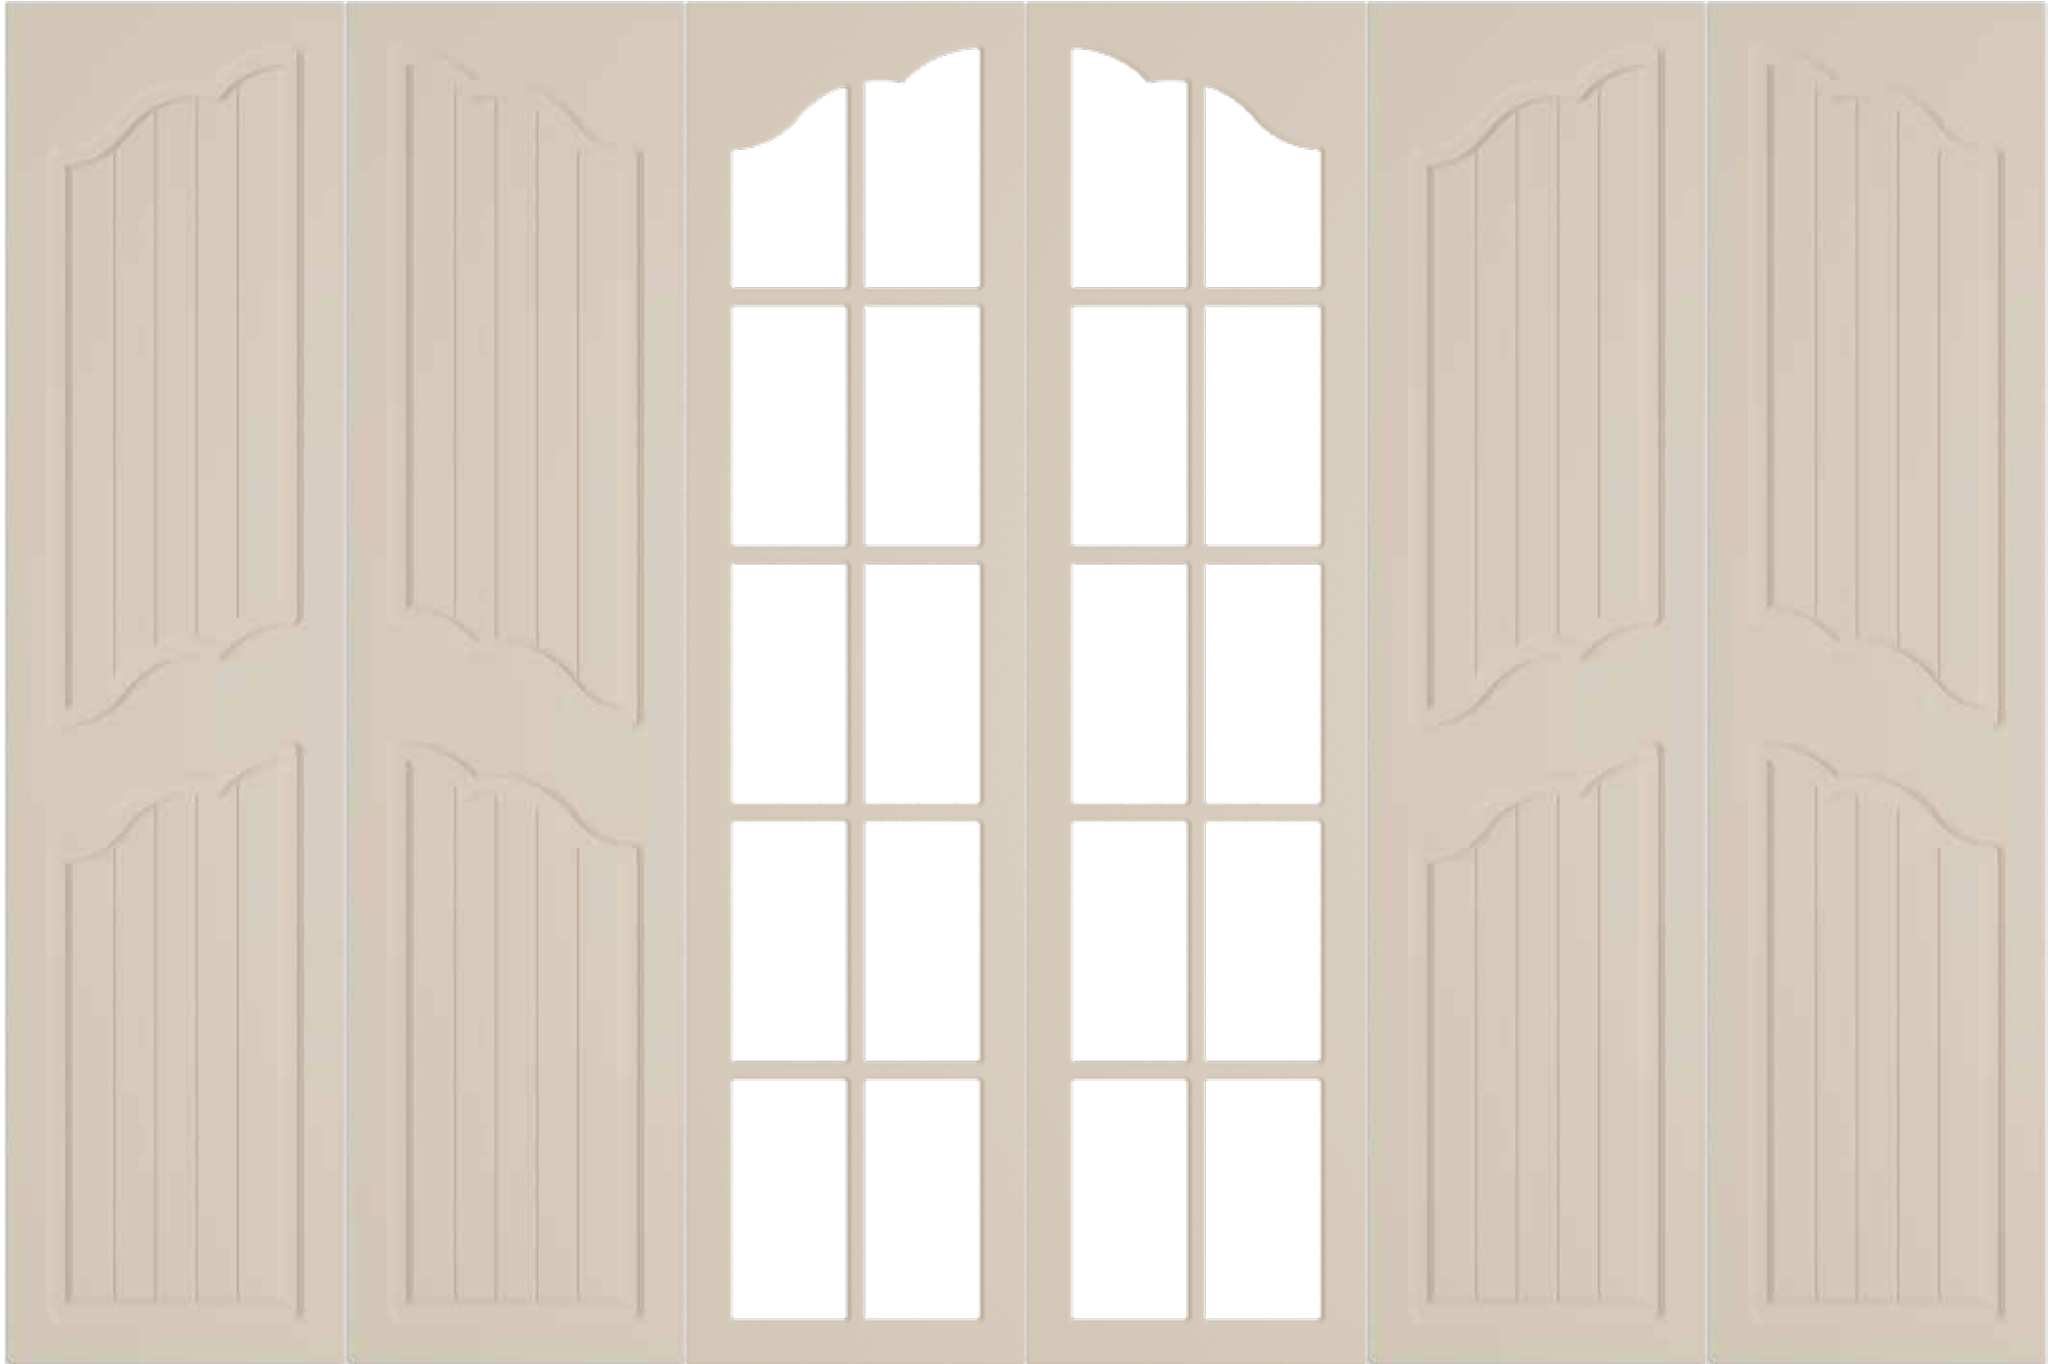

BELGRAD

Renk Kodu 5303 Süper Mat Kum Beji

Kenar Mesafesi 6 cm